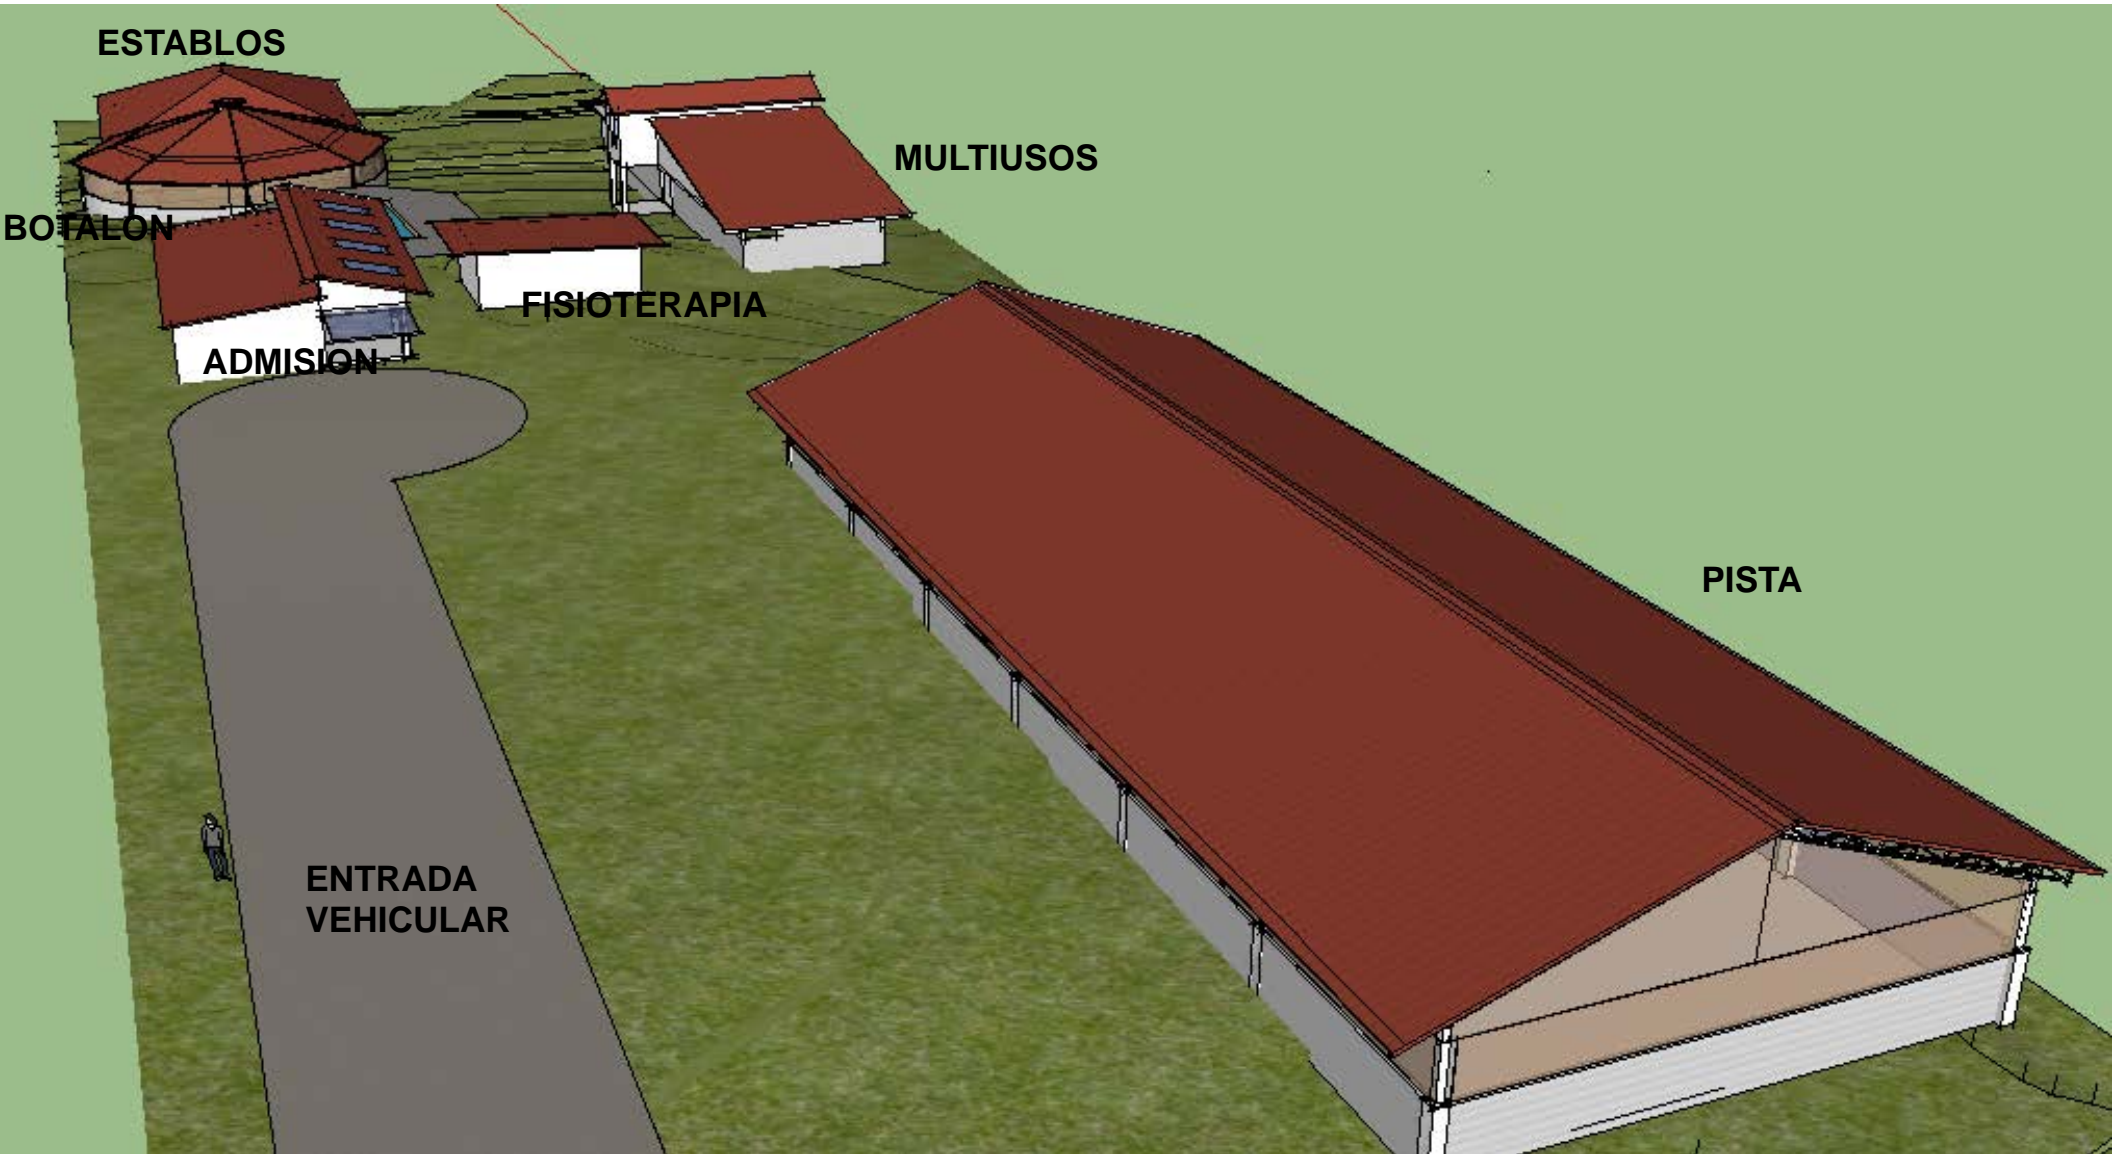

CENTRO DOMINICANO DE HIPOTERAPIA

Propuesta de Diseño
Pedro Brand, Republica Dominicana
febrero 2014

Codigo No. CDH-001.14

PLANTA DE CONJUNTO

ARCH. FAUSTO ALVAREZ
FEB.2014 P.A. 001

VISTA HACIA LA PISTA

ARCH. FAUSTO ALVAREZ
FEB.2014 P.A. 002

BOTALON

ARCH. FAUSTO ALVAREZ
FEB.2014 P.A. 004

BOTALON
ESTABLOS

VISTAS LATERALES Y
POSTERIOR

ARCH. FAUSTO ALVAREZ
FEB.2014 P.A. 007