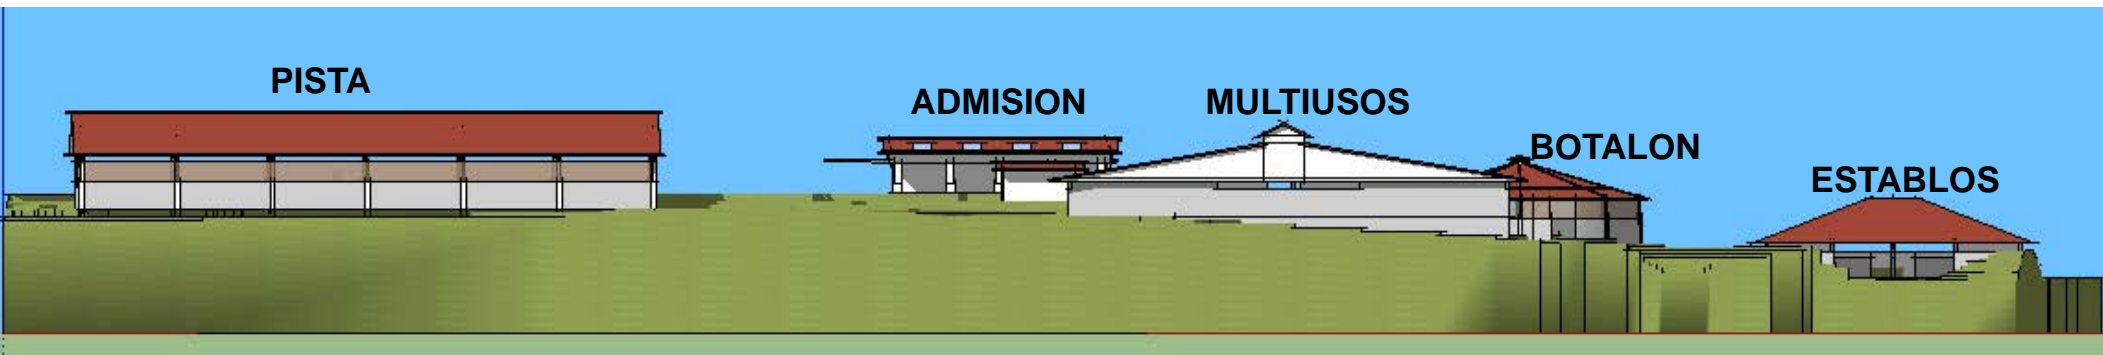

CENTRO DOMINICANO DE HIPOTERAPIA

Propuesta de Diseño
Pedro Brand, Republica Dominicana
febrero 2014

Codigo No. CDH-001.14

PLANTA DE CONJUNTO

ARCH. FAUSTO ALVAREZ
FEB.2014 P.A. 001

VISTA HACIA LA PISTA

ARCH. FAUSTO ALVAREZ
FEB.2014 P.A. 002

BOTALON

ARCH. FAUSTO ALVAREZ
FEB.2014 P.A. 004

BOTALON
ESTABLOS

VISTAS LATERALES Y
POSTERIOR

ARCH. FAUSTO ALVAREZ
FEB.2014 P.A. 007