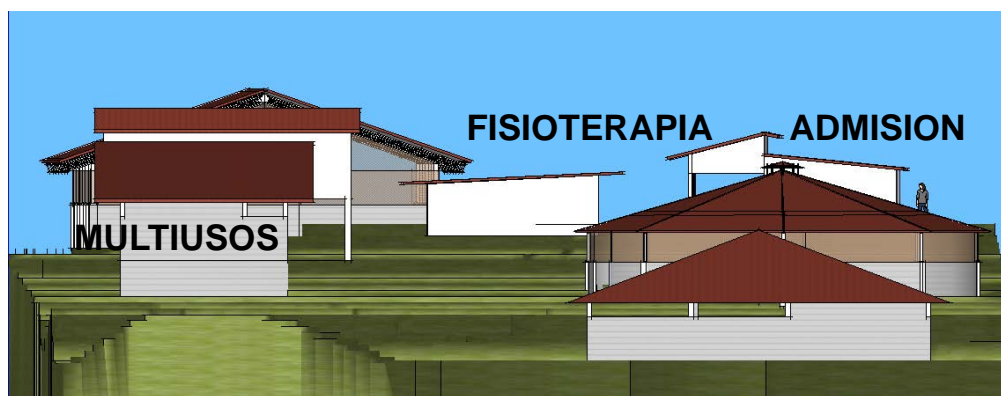

CENTRO DOMINICANO DE HIPOTERAPIA

Propuesta de Diseño
Pedro Brand, Republica Dominicana
febrero 2014

Codigo No. CDH-001.14

PLANTA DE CONJUNTO

ARCH. FAUSTO ALVAREZ
FEB.2014 P.A. 001

VISTA HACIA LA PISTA

ARCH. FAUSTO ALVAREZ
FEB.2014 P.A. 002

BOTALON

ARCH. FAUSTO ALVAREZ
FEB.2014 P.A. 004

BOTALON
ESTABLOS

VISTAS LATERALES Y
POSTERIOR

ARCH. FAUSTO ALVAREZ
FEB.2014 P.A. 007