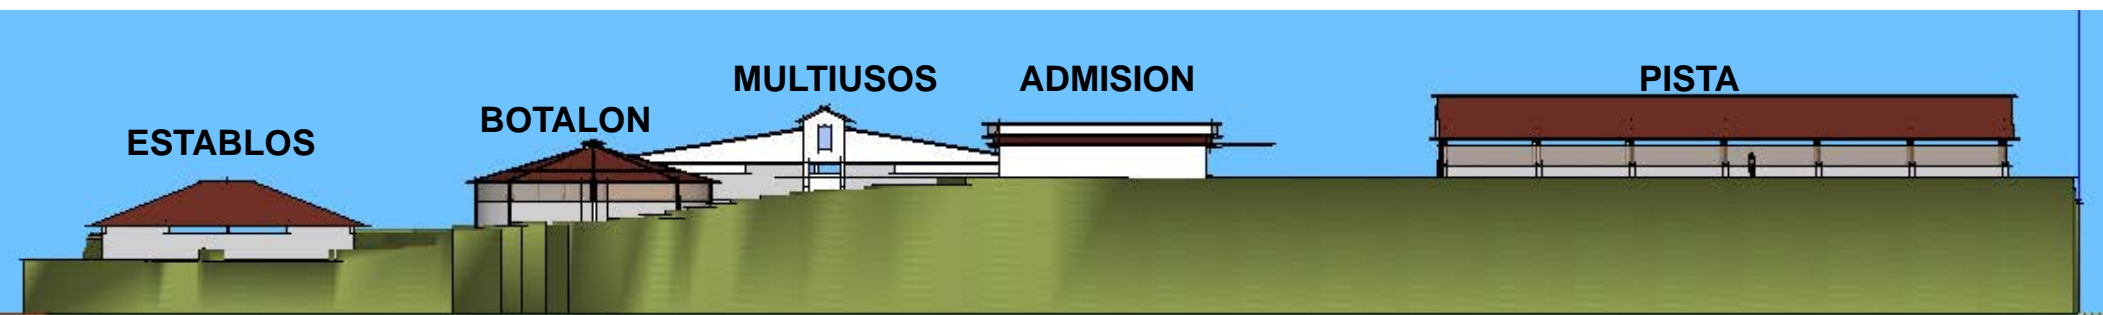

CENTRO DOMINICANO DE HIPOTERAPIA

Propuesta de Diseño
Pedro Brand, Republica Dominicana
febrero 2014

Codigo No. CDH-001.14

PLANTA DE CONJUNTO

ARCH. FAUSTO ALVAREZ
FEB.2014 P.A. 001

VISTA HACIA LA PISTA

ARCH. FAUSTO ALVAREZ
FEB.2014 P.A. 002

BOTALON

ARCH. FAUSTO ALVAREZ
FEB.2014 P.A. 004

BOTALON
ESTABLOS

VISTAS LATERALES Y
POSTERIOR

ARCH. FAUSTO ALVAREZ
FEB.2014 P.A. 007