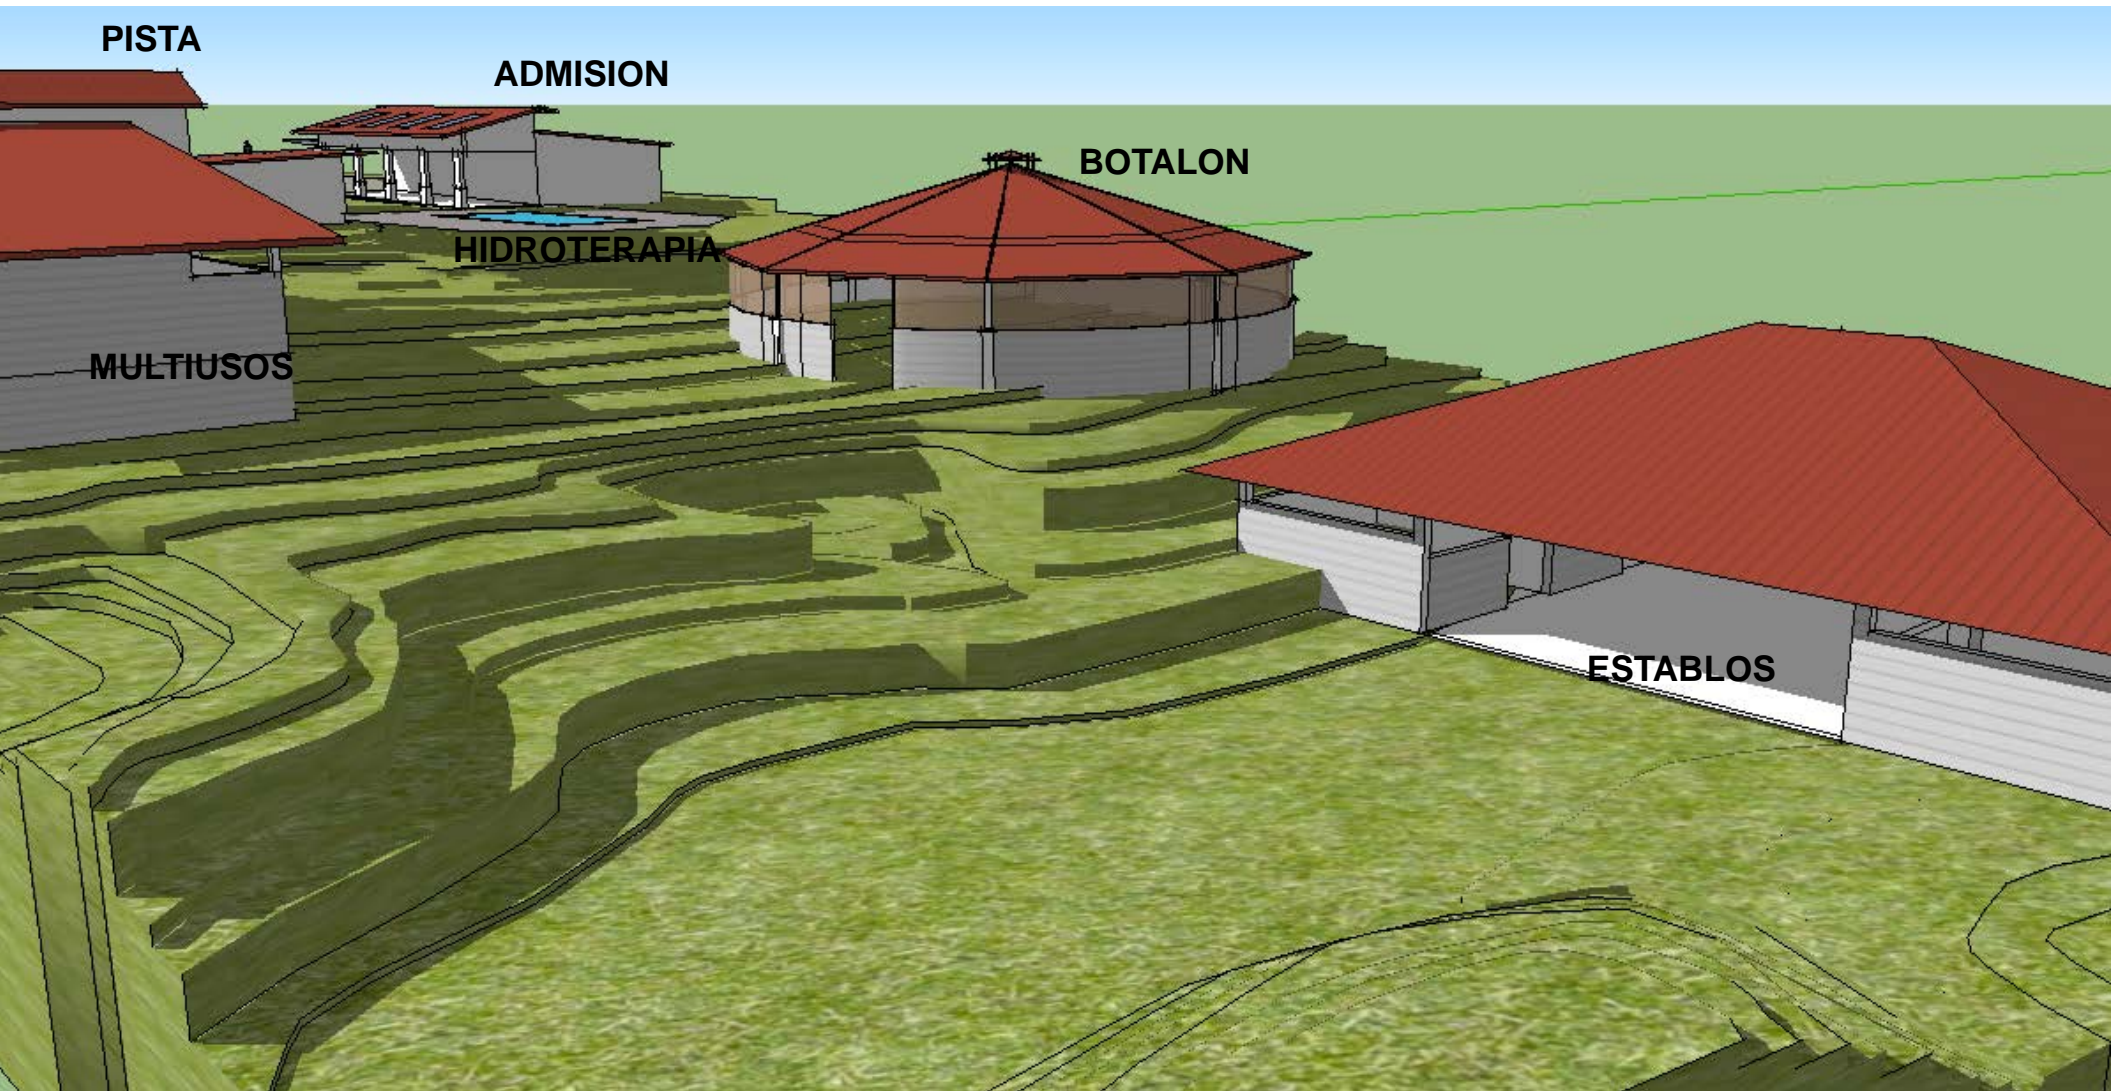

CENTRO DOMINICANO DE HIPOTERAPIA

Propuesta de Diseño
Pedro Brand, Republica Dominicana
febrero 2014

Codigo No. CDH-001.14

PLANTA DE CONJUNTO

ARCH. FAUSTO ALVAREZ
FEB.2014 P.A. 001

VISTA HACIA LA PISTA

ARCH. FAUSTO ALVAREZ
FEB.2014 P.A. 002

BOTALON

ARCH. FAUSTO ALVAREZ
FEB.2014 P.A. 004

BOTALON
ESTABLOS

VISTAS LATERALES Y
POSTERIOR

ARCH. FAUSTO ALVAREZ
FEB.2014 P.A. 007