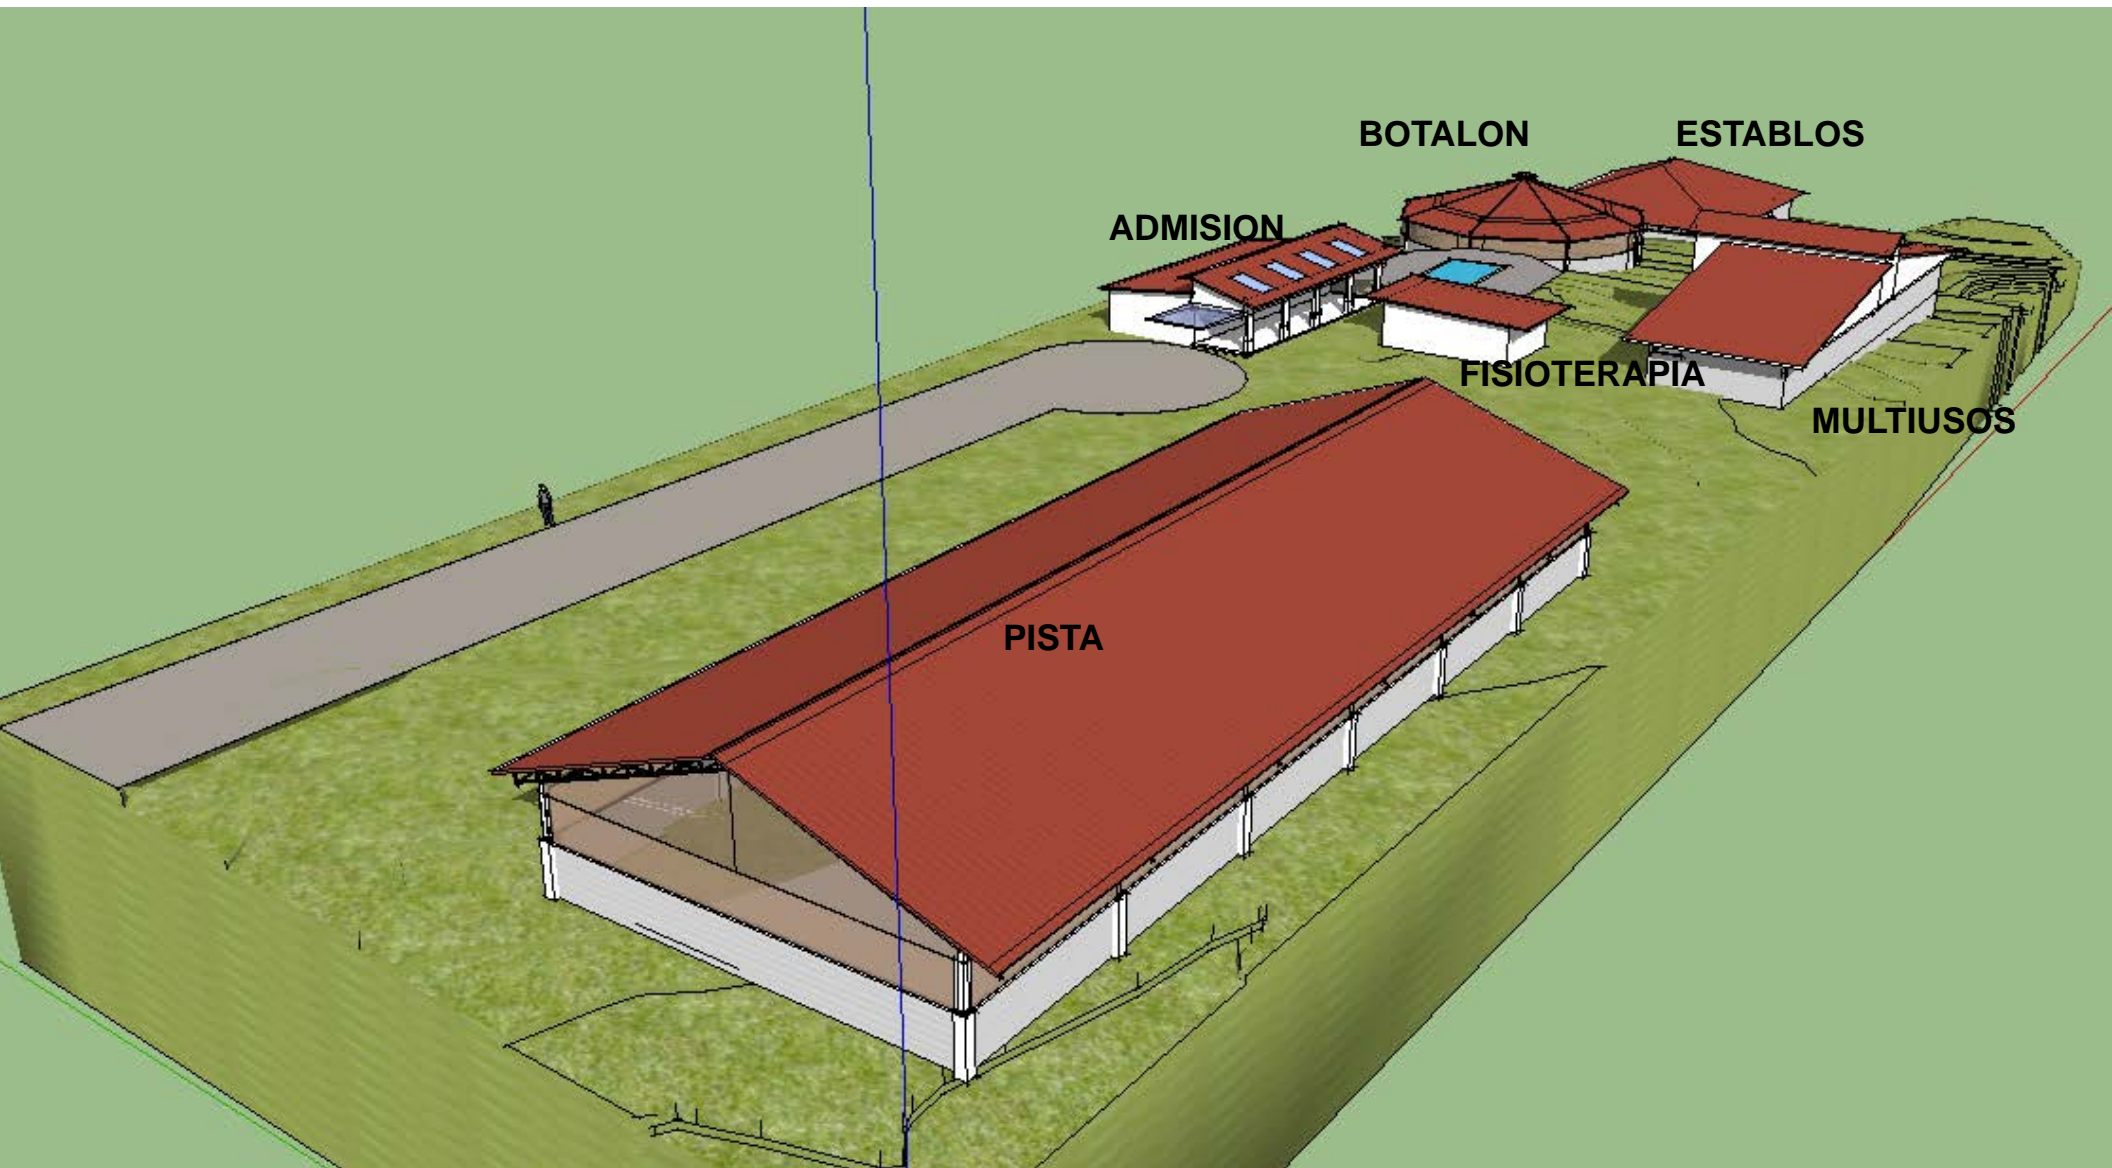

CENTRO DOMINICANO DE HIPOTERAPIA

Propuesta de Diseño
Pedro Brand, Republica Dominicana
febrero 2014

Codigo No. CDH-001.14

PLANTA DE CONJUNTO

ARCH. FAUSTO ALVAREZ
FEB.2014 P.A. 001

VISTA HACIA LA PISTA

ARCH. FAUSTO ALVAREZ
FEB.2014 P.A. 002

BOTALON

ARCH. FAUSTO ALVAREZ
FEB.2014 P.A. 004

BOTALON
ESTABLOS

VISTAS LATERALES Y
POSTERIOR

ARCH. FAUSTO ALVAREZ
FEB.2014 P.A. 007