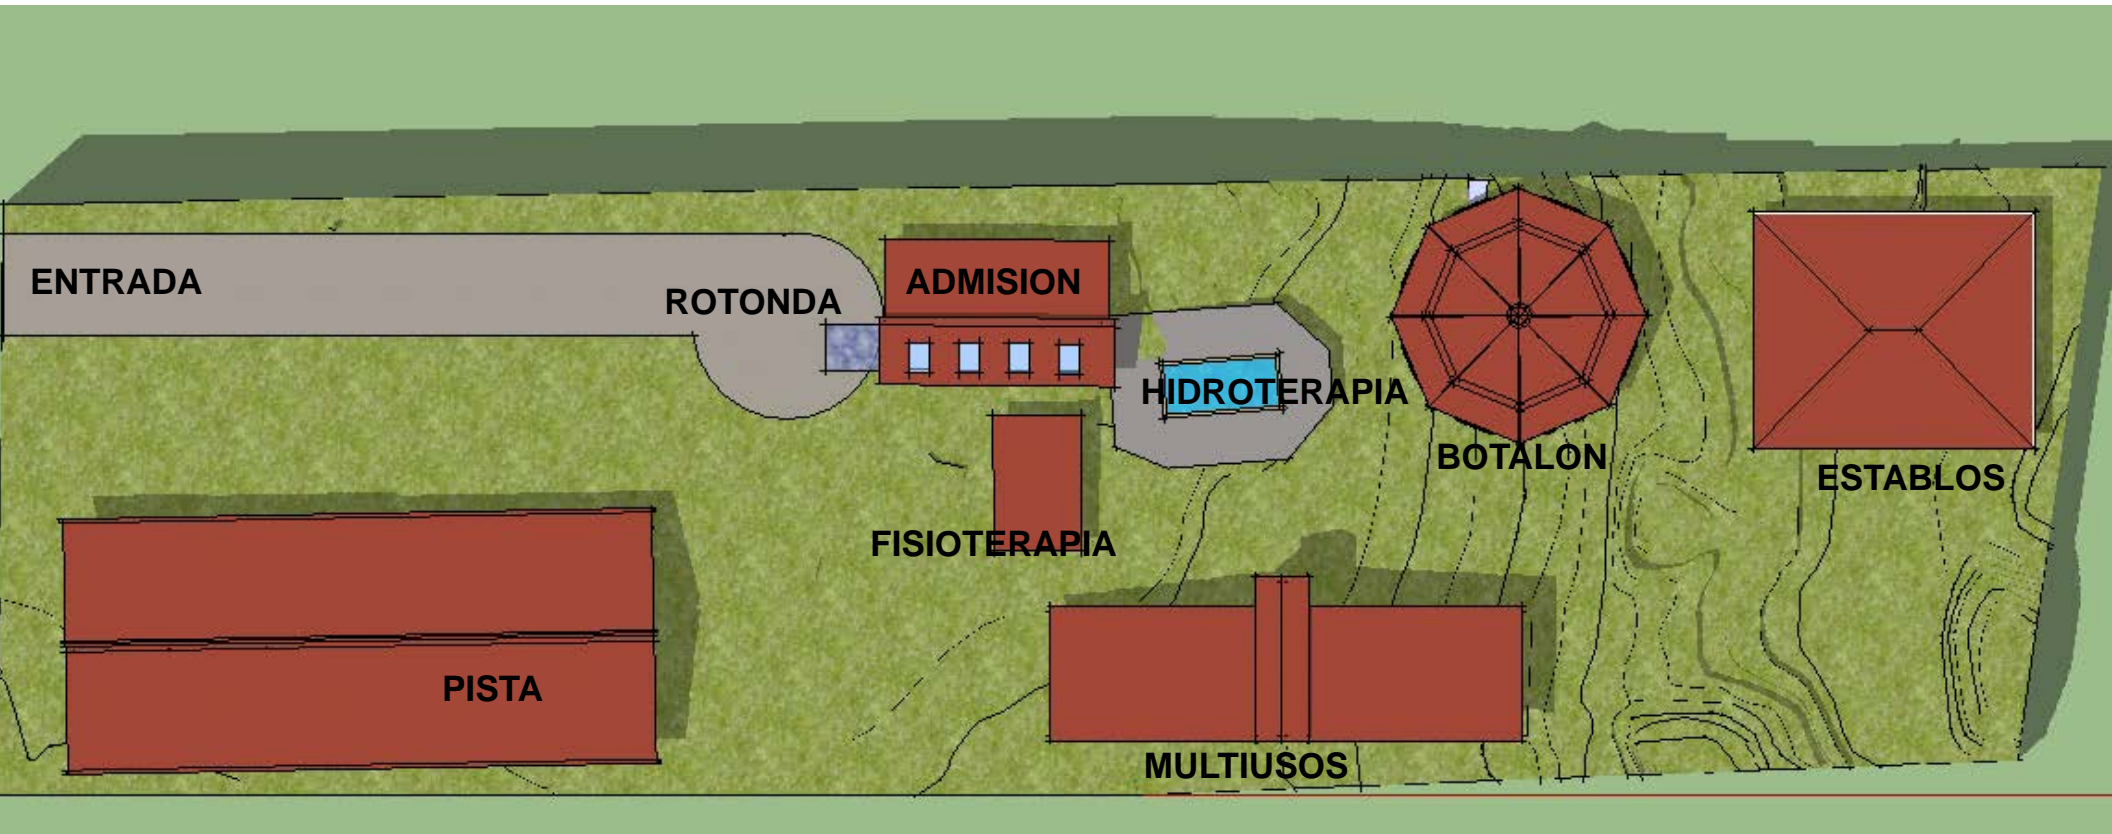

CENTRO DOMINICANO DE HIPOTERAPIA

Propuesta de Diseño
Pedro Brand, Republica Dominicana
febrero 2014

Codigo No. CDH-001.14

PLANTA DE CONJUNTO

ARCH. FAUSTO ALVAREZ
FEB.2014 P.A. 001

VISTA HACIA LA PISTA

ARCH. FAUSTO ALVAREZ
FEB.2014 P.A. 002

BOTALON

ARCH. FAUSTO ALVAREZ
FEB.2014 P.A. 004

BOTALON
ESTABLOS

VISTAS LATERALES Y
POSTERIOR

ARCH. FAUSTO ALVAREZ
FEB.2014 P.A. 007