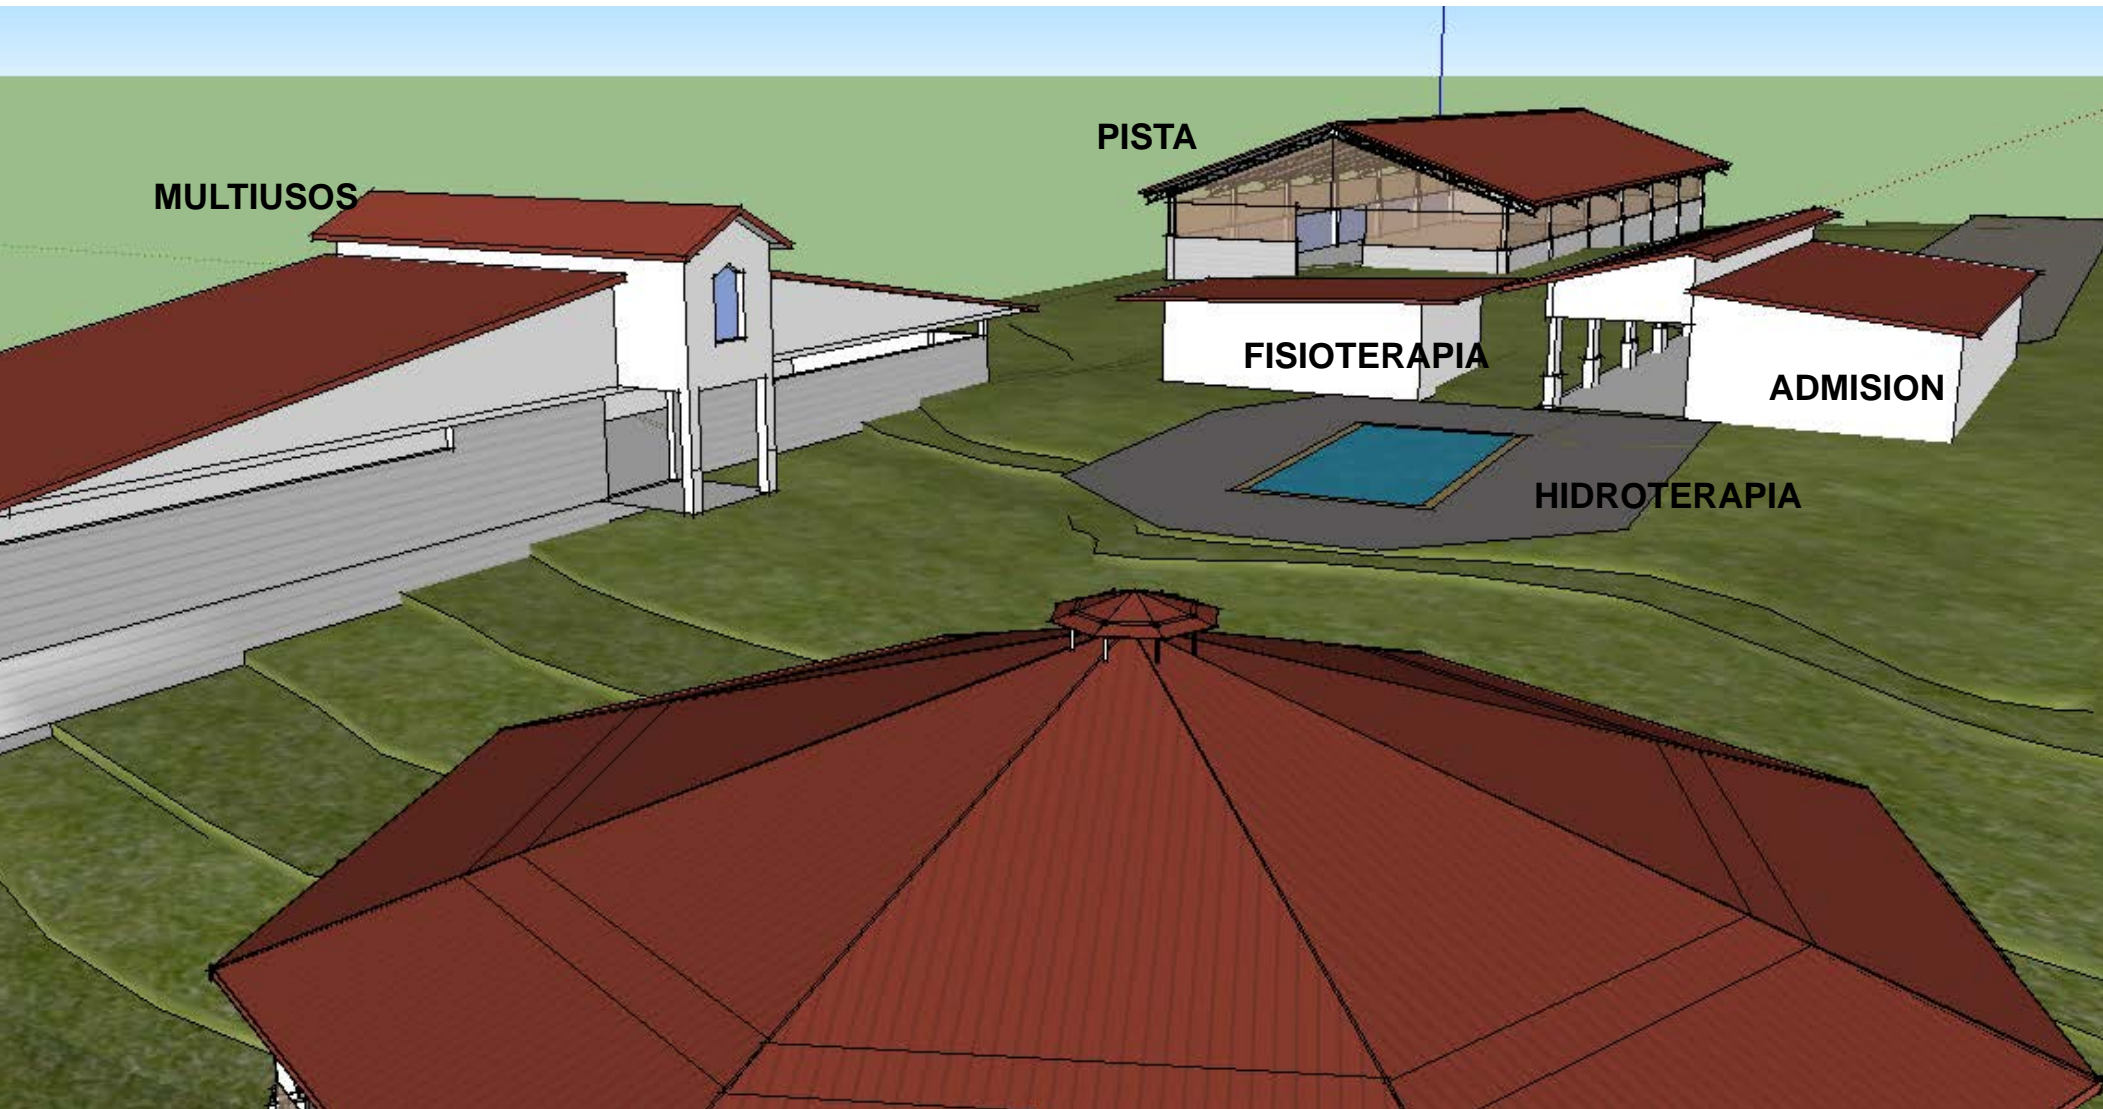

CENTRO DOMINICANO DE HIPOTERAPIA

Propuesta de Diseño
Pedro Brand, Republica Dominicana
febrero 2014

Codigo No. CDH-001.14

PLANTA DE CONJUNTO

ARCH. FAUSTO ALVAREZ
FEB.2014 P.A. 001

VISTA HACIA LA PISTA

ARCH. FAUSTO ALVAREZ
FEB.2014 P.A. 002

BOTALON

ARCH. FAUSTO ALVAREZ
FEB.2014 P.A. 004

BOTALON
ESTABLOS

VISTAS LATERALES Y
POSTERIOR

ARCH. FAUSTO ALVAREZ
FEB.2014 P.A. 007