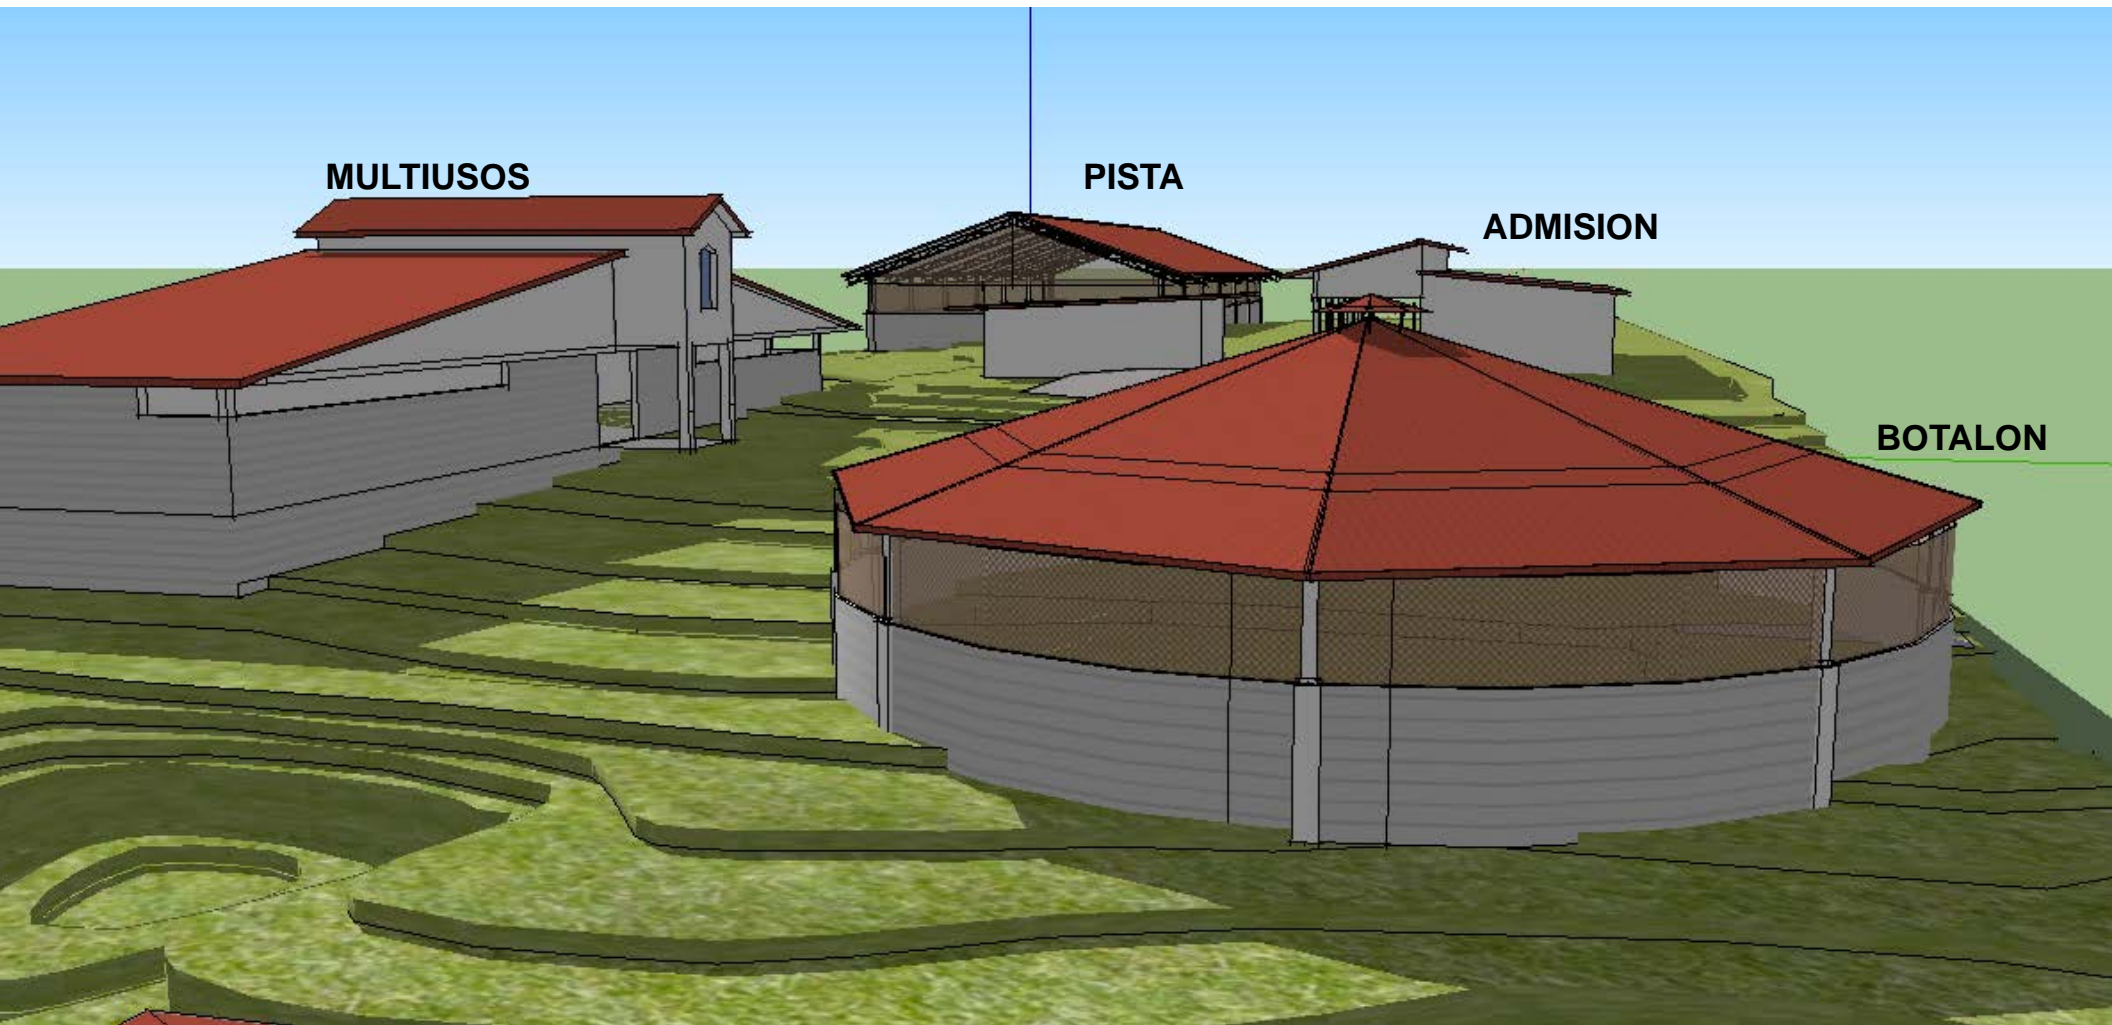

CENTRO DOMINICANO DE HIPOTERAPIA

Propuesta de Diseño
Pedro Brand, Republica Dominicana
febrero 2014

Codigo No. CDH-001.14

PLANTA DE CONJUNTO

ARCH. FAUSTO ALVAREZ
FEB.2014 P.A. 001

VISTA HACIA LA PISTA

ARCH. FAUSTO ALVAREZ
FEB.2014 P.A. 002

BOTALON

ARCH. FAUSTO ALVAREZ
FEB.2014 P.A. 004

BOTALON
ESTABLOS

VISTAS LATERALES Y
POSTERIOR

ARCH. FAUSTO ALVAREZ
FEB.2014 P.A. 007